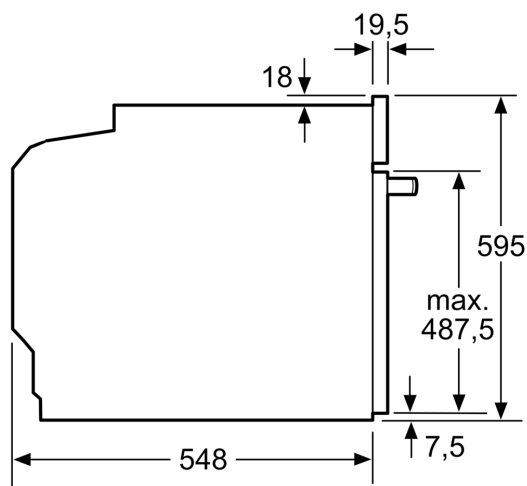

Technické informace

- délka přívodního kabelu: 120 cm
- napětí: 220 - 240 V
- celkový příkon elektro: 3.6 kW
- energetická třída (dle EU 65/2014): A+

- spotřeba energie na cyklus při konvenčním ohřevu: 0.87 kWh (na stupnici třídy energetické účinnosti od A+++ do D)
- spotřeba energie na cyklus v režimu recirkulace: 0.69 kWh
- počet pečicích prostorů: 1 zdroj tepla: elektřina objem pečicího prostoru: 71 l

Rozměry

- rozměry spotřebiče (V x Š x H): 595 mm x 594 mm x 548 mm
- rozměry niky (V x Š x H): 585 mm - 595 mm x 560 mm - 568 mm x 550 mm
- „potřebné rozměry naleznete v instalačních materiálech“

iQ700, Vestavná pečicí trouba, 60 x 60 cm, Černá HB734G1B1

Rozměrové výkresy

Montáž dvou spotřebičů nad sebou
Výměna vzduchu

A: Větrací mřížka $\geq 200 \text{ cm}^2$

rozměry v mm

Pokud je spotřebič vestavěný pod varnou deskou, musí být dodržena následující tloušťka pracovní desky (příp. včetně nosné konstrukce).

Rozměrové výkresy